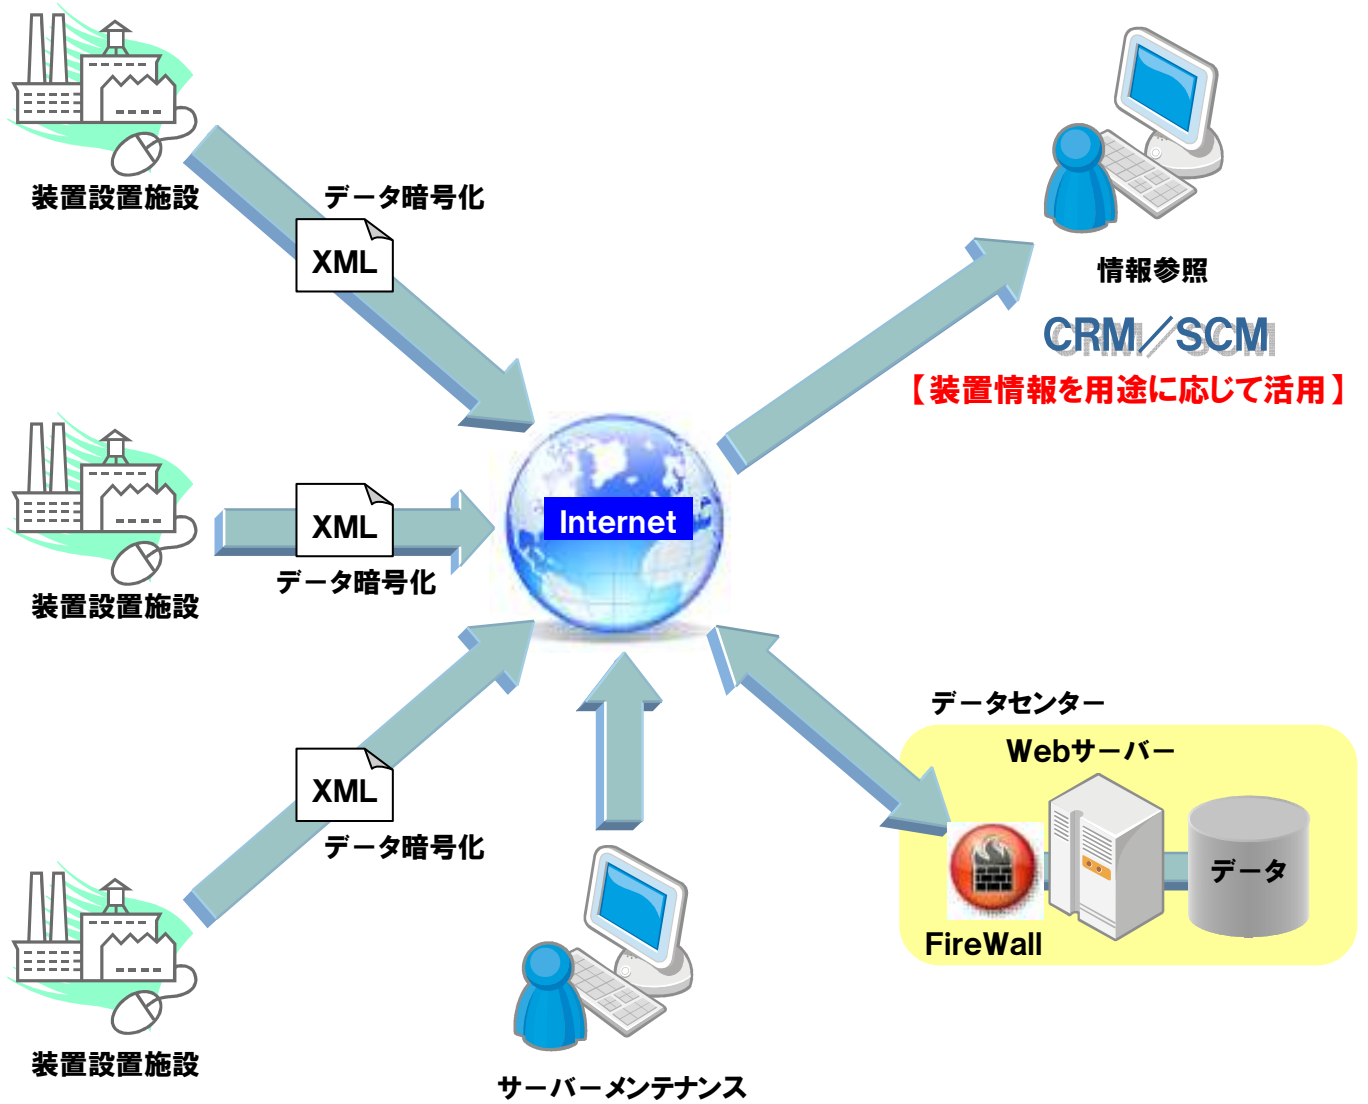

#### ◆ネットワーク設計/構築

- ・ ファイアウォール、ルータ機器選定及び設計
- ・ VPN構築

# Webシステム事例

装置情報をXML形式でサーバーへ送信し、遠隔地で装置情報を参照。