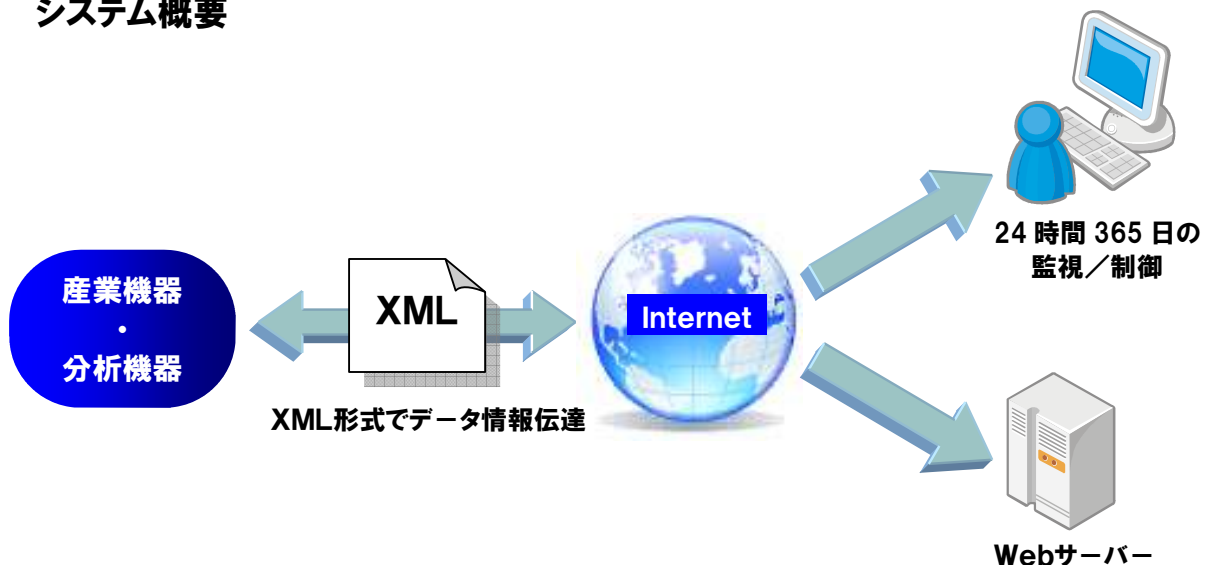

システムソリューション

「産業機器や分析機器をインターネットにつなぐ」というソリューションにより、遠隔監視・制御がいつでも、どこでも可能とするシステムをご提案します。

三岩エンジニアリングは20年以上の実績を持つ組み込み開発技術とWeb技術を組み合わせて多くの機器をインターネットに結び、お客様に応じたシステムの構築を通じてビジネスの「効率化」と「確実性」を実現します。

三岩エンジニアリングは、セキュリティの確保を大切にしながら、これら機器の多様なデータやシステムアーキテクチャー対応し、機器とサーバー間のデータ通信およびデータ管理を行うシステムのご提案およびシステム構築を支援いたします。また、収集した情報を有効活用するためのアプリケーションシステム開発もサポートいたします。

システム概要

三岩エンジニアリングは以下の技術を活用し、お客様に満足していただけるサービスを提供します。

◆セキュリティ

- ・ LDAPなどのユーザ認証
- ・ SSLやSSLと公開鍵暗号や秘密鍵暗号を組み合わせたデータ暗号化

◆通信プロトコル

- ・ 国際標準化機構 (ISO) などで標準化されているプロトコル (HTTP, FTP, SMTP, POPなど)
- ・ XML、HTTPをベースにしたSOAP

◆ネットワーク設計/構築

- ・ ファイアウォール、ルータ機器選定及び設計
- ・ VPN構築

◆サーバ/DB設計

- ・ Windows、UNIX、LinuxなどのOSを用いたサーバ設計
- ・ Apache、IISなどのWebサーバ構築やTomcat、Jbossのアプリケーションサーバ構築
- ・ Oracle8i、9i、10gでのDB物理/論理設計およびチューニング
- ・ 情報管理やクライアント-サーバ間はXMLを用いて拡張性と柔軟性を高める